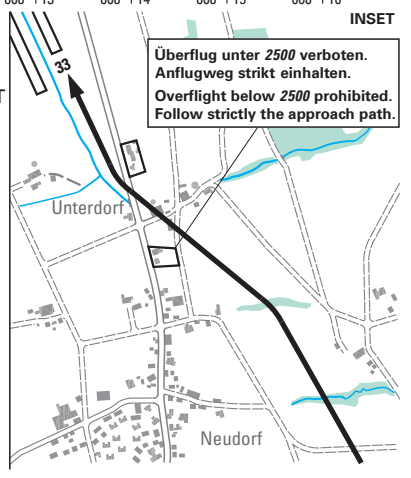

C FL 195
6500
124.7
ZÜRICH
INFO

C FL 195
7500
124.7
ZÜRICH
INFO

C FL 195
7500
127.75
ZÜRICH
TERMINAL

D FL 130
GND
120.425
EMMEN
TWR

RTF Meldung 5 min vor ETA
RTF report 5 min prior ETA

- Bevorzugte Anflugsektoren: OST und WEST
Preferential ARR sectors: EAST and WEST
- Lärmempfindliche Gebiete
Noise sensitive areas

COR: VAR, RDL, OBST, ARR/DEP, circuits, legend, situation

© 2018 Swissstopo, CH-3084 Wabern